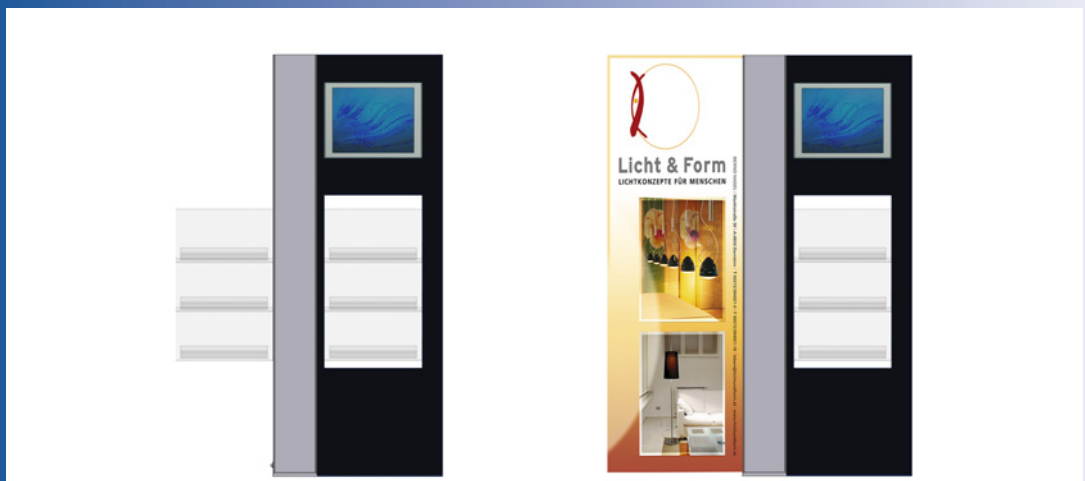

Basys-Messeinformation

Infoterminal SYSTEM: elegant und repräsentativ

SYSTEM 19 Zoll

- einschiebbare Prospektablageflächen (Acryl- oder Metallausführung)
- Durable Metallausführung, Front: wahlweise edle Acrylfront oder pulverbeschichtet.

SYSTEM 32 Zoll

- Durable Metallausführung, Front: wahlweise edle Acrylfront oder pulverbeschichtet.

Das Infoterminal SYSTEM bietet durch seine Profilvernutz vielfältige Erweiterungen, wie z.B. zusätzliche Plakatwände oder das Anbringen weiterer Prospektablagen u.a. mehr.